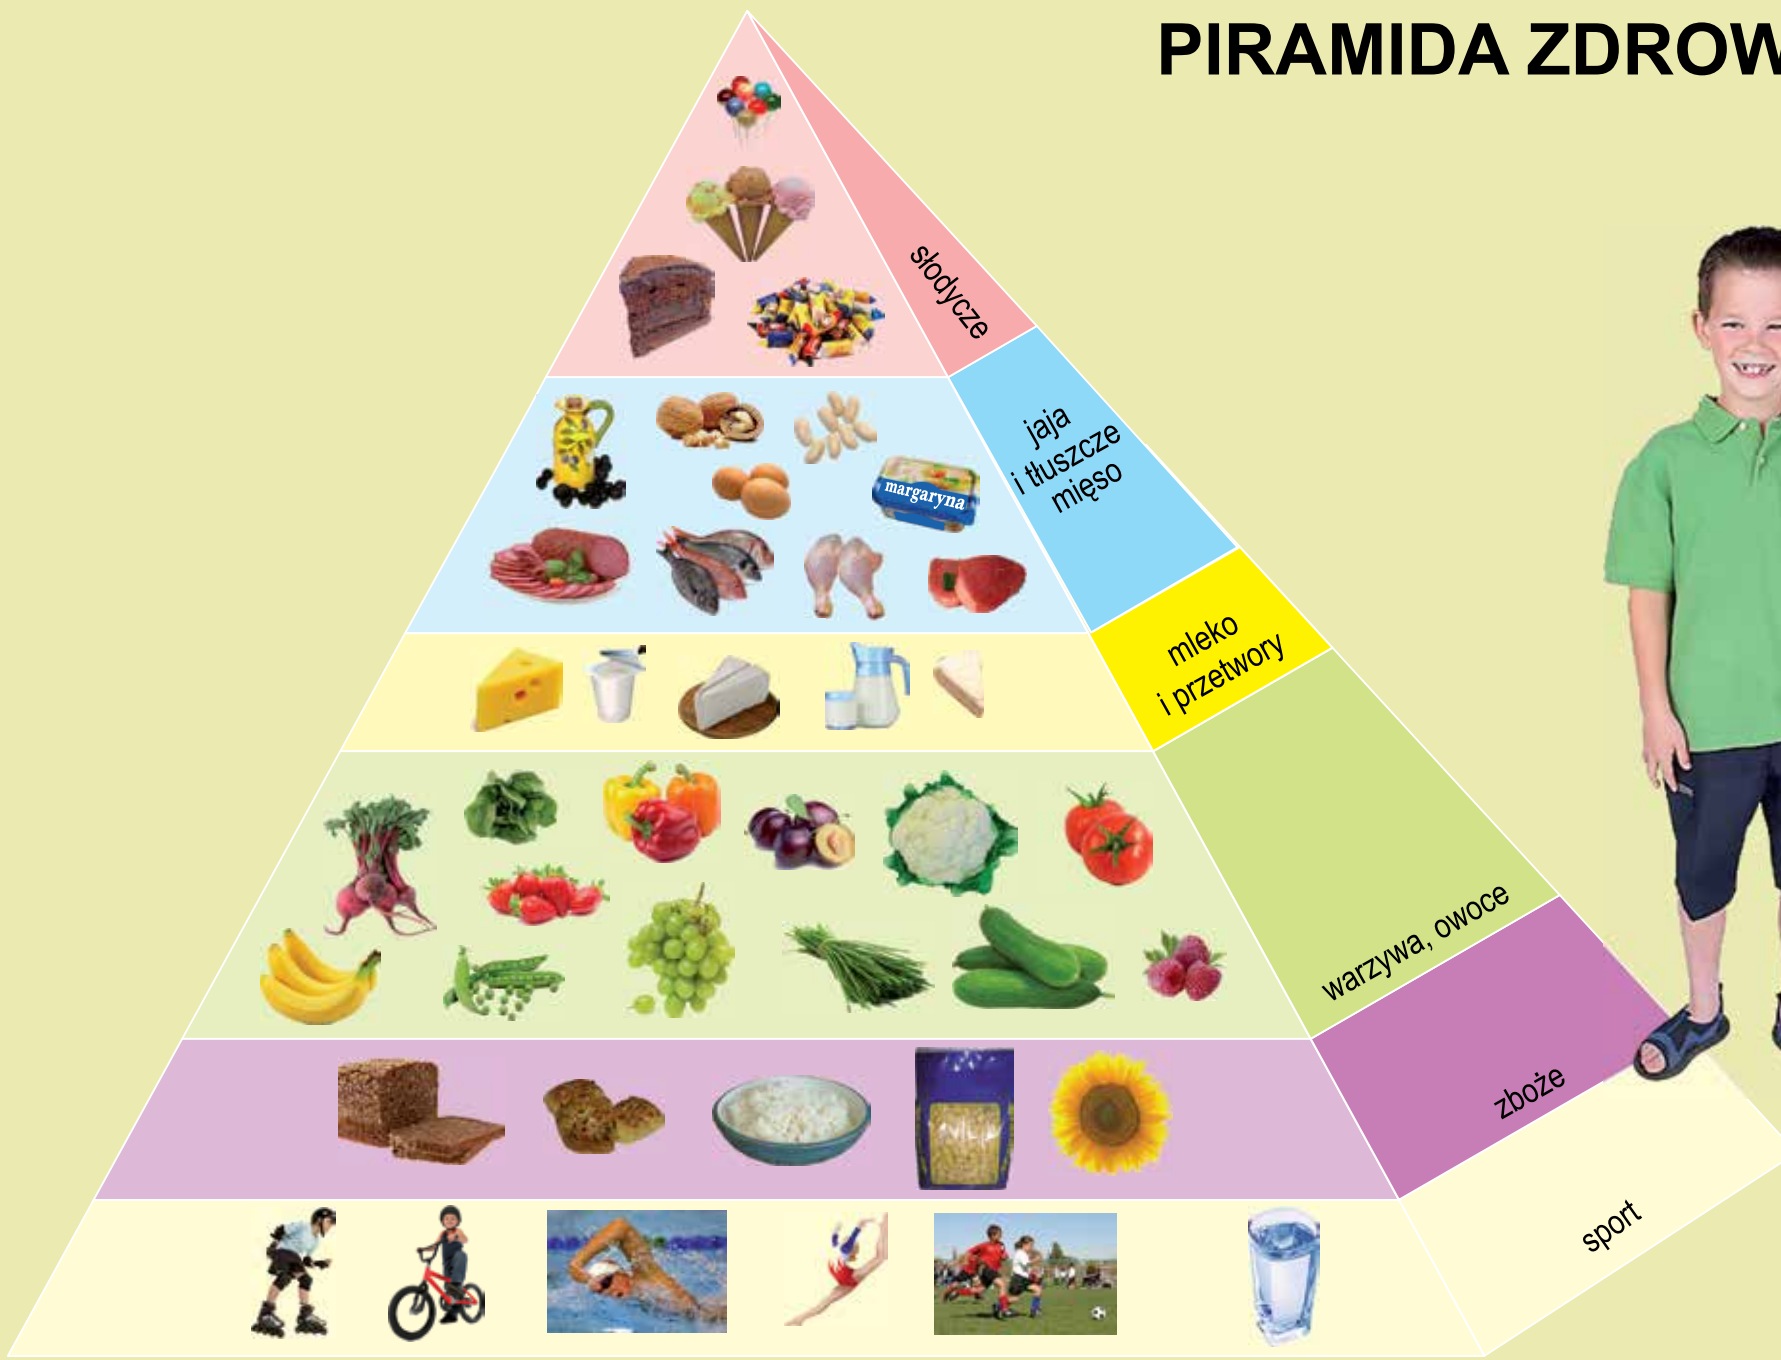

PIRAMIDA ZDROWIA

KAPITAŁ LUDZKI
NARODOWA STRATEGIA SPÓJNOŚCI

InBIT
KOMPETENCJE TWORZĄ MOŻLIWOŚCI

FADOS
SŁAWOMIR ANIOŁ

UNIA EUROPEJSKA
EUROPEJSKI
FUNDUSZ SPOŁECZNY

Projekt współfinansowany ze środków Unii Europejskiej w ramach Europejskiego Funduszu Społecznego.